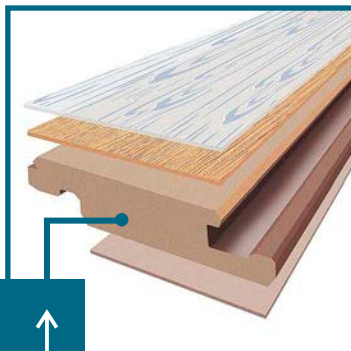

4-х сторонняя фаска —

скошенные края по 4-м сторонам доски, так называемая фаска, придают ламинату сходство со штучным паркетом или массивной доской

Эффект ручной обработки —

эффект ручной обработки дерева или обработки дисковой пилой

Эффект состаренного дерева —

благородство и элегантность состаренного дерева

Тиснение в регистре —

точно воспроизводит структуру натурального дерева, строго следуя его рисунку по всей планке

Следуй
за мечтой!

- превосходно подходит для небольших помещений
- 10 мм плита обеспечивает высокую устойчивость к нагрузкам
- Легкость укладки и монтажа

12 мм

Новая коллекция Pilot —

это 8 новых дизайнов с крашенной фаской. Внешнее сходство со штучным паркетом за счет 4-х сторонней фаски — каждый край доски скошен и окрашен, что придает визуальную глубину.

Тиснение в регистре точно воспроизводит структуру натурального дерева, строго следуя его рисунку по всей планке.

Узкая доска превосходно подходит для небольших помещений, оптически расширяя пространство.